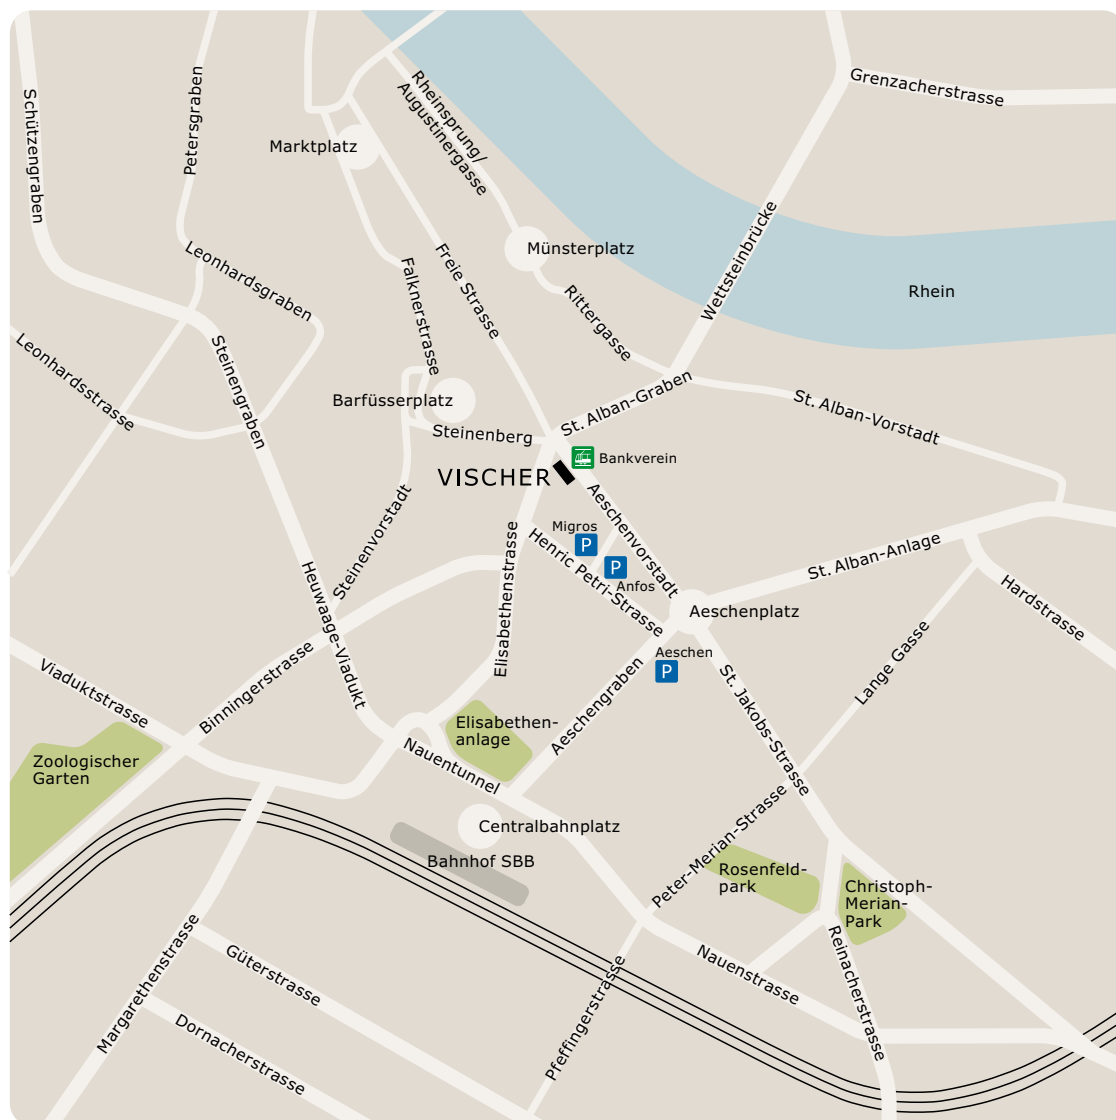

## Anfahrt mit öffentlichen Verkehrsmitteln

Ab Bahnhof Basel SBB gelangen Sie mit den folgenden Tramverbindungen zur Haltestelle «Bankverein»:

- Tram Nr. 2 Richtung Bad. Bahnhof / Riehen Dorf
- Tram Nr. 8 Richtung Kleinhüningen
- Tram Nr. 10 Richtung Ettingen / Rodersdorf
- Tram Nr. 11 Richtung St. Louis Grenze

Unmittelbar bei der Tramhaltestelle «Bankverein» finden Sie uns an der Aeschenvorstadt 4 (Hauseingang in der Passage).

## Parkhäuser in der Nähe

- Drachen-Parkhaus (Migros), Henric Petri-Strasse 11 (Fussweg ca. 2 Minuten)
- Anfos-Parkhaus, Henric Petri-Strasse 21 (Fussweg ca. 2 Minuten)
- Aeschen-Parking, Aeschengraben 9 (Fussweg ca. 5 Minuten)